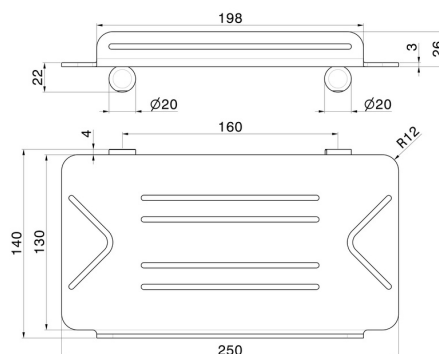

# RUNDES ZUBEHÖR

67245.58.061

Rechteckige wandmontierte Badewannen-/Duschablage -  
oberfläche PVD Copper Bronze

PVD Copper Bronze

## TECHNISCHE ZEICHNUNG

## RUNDES ZUBEHÖR

**67245.58.061**

Rechteckige wandmontierte Badewannen-/Duschablage - oberfläche PVD Copper Bronze