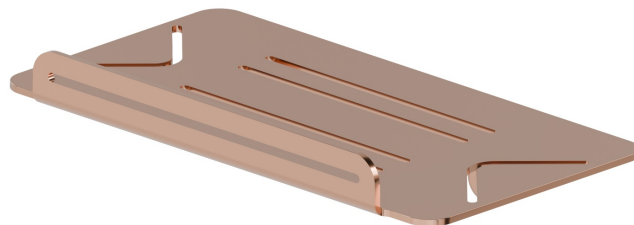

# RUNDES ZUBEHÖR

67245.58.061

Rechteckige wandmontierte Badewannen-/Duschablage -  
oberfläche PVD Copper Bronze

PVD Copper Bronze

## EIGENSCHAFTEN

Installation

wandmontierte

## RUNDES ZUBEHÖR

**67245.58.061**

Rechteckige wandmontierte Badewannen-/Duschablage - oberfläche PVD Copper Bronze