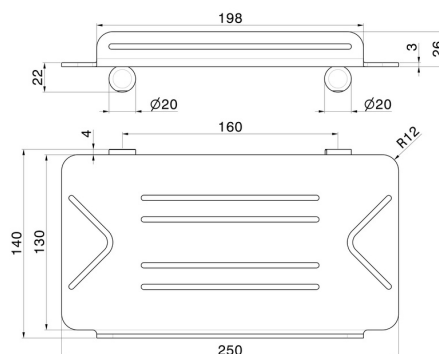

# RUNDES ZUBEHÖR

**67245.58.063**

Rechteckige wandmontierte Badewannen-/Duschablage -  
oberfläche PVD Gun Metal

PVD Gun Metal

## TECHNISCHE ZEICHNUNG

---

## RUNDES ZUBEHÖR

**67245.58.063**

Rechteckige wandmontierte Badewannen-/Duschablage - oberfläche PVD Gun Metal