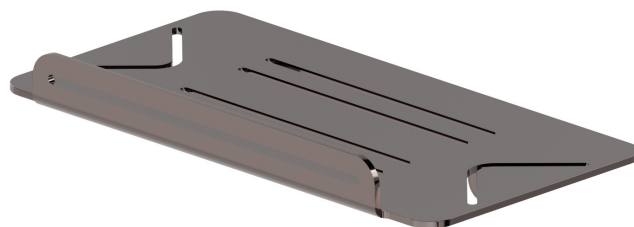

# RUNDES ZUBEHÖR

**67245.58.063**

Rechteckige wandmontierte Badewannen-/Duschablage -  
oberfläche PVD Gun Metal

PVD Gun Metal

## EIGENSCHAFTEN

---

Installation

wandmontierte

## RUNDES ZUBEHÖR

**67245.58.063**

Rechteckige wandmontierte Badewannen-/Duschablage - oberfläche PVD Gun Metal