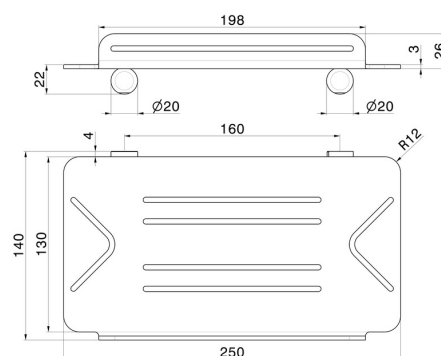

# RUNDES ZUBEHÖR

**67245.59.064**

Rechteckige wandmontierte Badewannen-/Duschablage -  
oberfläche PVD Gun Metal gebürstet

PVD Gun Metal gebürstet

## TECHNISCHE ZEICHNUNG

## RUNDES ZUBEHÖR

**67245.59.064**

Rechteckige wandmontierte Badewannen-/Duschablage - oberfläche PVD Gun Metal gebürstet