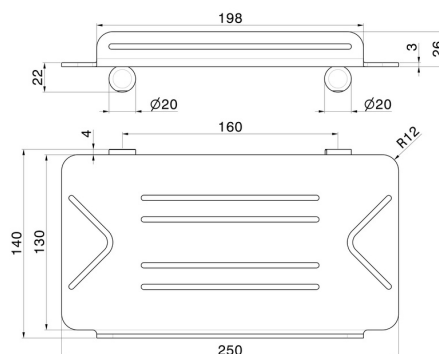

RUNDES ZUBEHÖR

67245.59.066

Rechteckige wandmontierte Badewannen-/Duschablage -
oberfläche PVD Edelstahl

PVD Edelstahl

EIGENSCHAFTEN

Installation

wandmontierte

TECHNISCHE ZEICHNUNG

RUNDES ZUBEHÖR

67245.59.066

Rechteckige wandmontierte Badewannen-/Duschablage - oberfläche PVD Edelstahl

VERFÜGBARE OBERFLÄCHEN

59.066

PVD Edelstahl

01.014

oberfläche Weiß matt