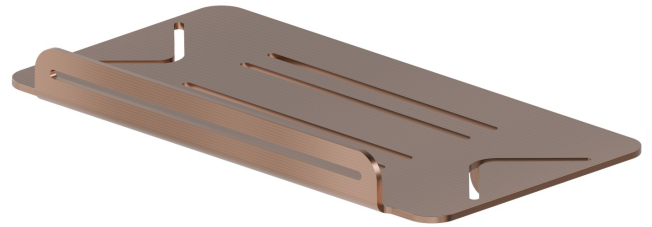

RUNDES ZUBEHÖR

67245.59.067

Rechteckige wandmontierte Badewannen-/Duschablage -
oberfläche PVD Copper Bronze gebürstet

PVD Copper Bronze gebürstet

EIGENSCHAFTEN

Installation

wandmontierte

TECHNISCHE ZEICHNUNG

RUNDES ZUBEHÖR

67245.59.067

Rechteckige wandmontierte Badewannen-/Duschablage - oberfläche PVD Copper Bronze gebürstet

VERFÜGBARE OBERFLÄCHEN

59.067

PVD Copper Bronze gebürstet

01.014

oberfläche Weiß matt

01.093

oberfläche Schwarz matt

21.018

oberfläche Chrom

47.083

oberfläche Groove Bronze

58.061

oberfläche PVD Copper Bronze

59.098

oberfläche PVD Pale Gold gebürstet

61.020

oberfläche PVD Glossy Gold

 **MO.070**
oberfläche Titanium Satin

 **MO.071**
oberfläche Gold Satin

 **MO.072**
oberfläche Copper Satin

 **MO.075**
oberfläche Copper Glossy