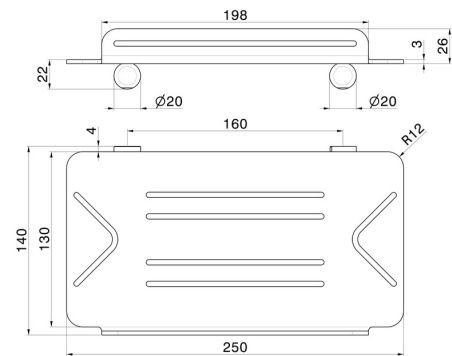

RUNDES ZUBEHÖR

67245.59.067

Rechteckige wandmontierte Badewannen-/Duschablage -
oberfläche PVD Copper Bronze gebürstet

PVD Copper Bronze gebürstet

EIGENSCHAFTEN

Installation

wandmontierte

TECHNISCHE ZEICHNUNG

RUNDES ZUBEHÖR

67245.59.067

Rechteckige wandmontierte Badewannen-/Duschablage - oberfläche PVD Copper Bronze gebürstet

VERFÜGBARE OBERFLÄCHEN

59.067

PVD Copper Bronze gebürstet

01.014

oberfläche Weiß matt