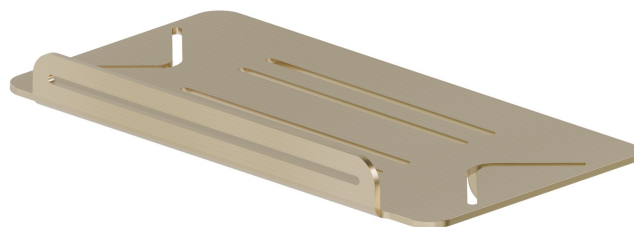

# RUNDES ZUBEHÖR

**67245.59.098**

Rechteckige wandmontierte Badewannen-/Duschablage -  
oberfläche PVD Pale Gold gebürstet

PVD Pale Gold gebürstet

## EIGENSCHAFTEN

Installation

wandmontierte

## RUNDES ZUBEHÖR

**67245.59.098**

Rechteckige wandmontierte Badewannen-/Duschablage - oberfläche PVD Pale Gold gebürstet

### VERFÜGBARE OBERFLÄCHEN

---

**59.098**

PVD Pale Gold gebürstet

**01.014**

oberfläche Weiß matt

**01.093**

oberfläche Schwarz matt