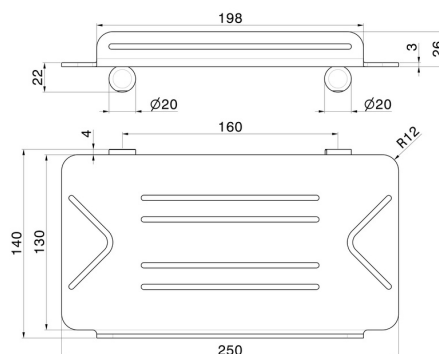

# RUNDES ZUBEHÖR

**67245.59.098**

Rechteckige wandmontierte Badewannen-/Duschablage -  
oberfläche PVD Pale Gold gebürstet

PVD Pale Gold gebürstet

## TECHNISCHE ZEICHNUNG

## RUNDES ZUBEHÖR

**67245.59.098**

Rechteckige wandmontierte Badewannen-/Duschablage - oberfläche PVD Pale Gold gebürstet