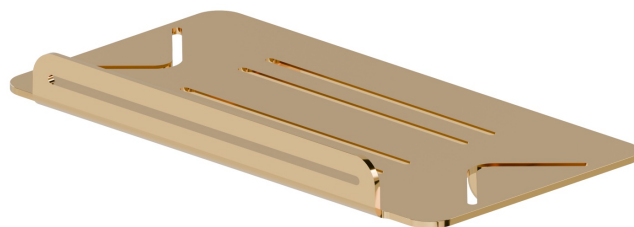

# RUNDES ZUBEHÖR

**67245.61.020**

Rechteckige wandmontierte Badewannen-/Duschablage -  
oberfläche PVD Glossy Gold

PVD Glossy Gold

## EIGENSCHAFTEN

Installation

wandmontierte

## RUNDES ZUBEHÖR

**67245.61.020**

Rechteckige wandmontierte Badewannen-/Duschablage - oberfläche PVD Glossy Gold