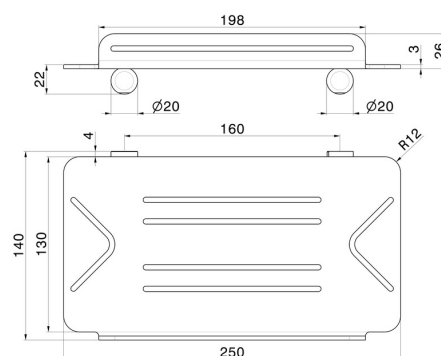

# RUNDES ZUBEHÖR

**67245.61.020**

Rechteckige wandmontierte Badewannen-/Duschablage -  
oberfläche PVD Glossy Gold

PVD Glossy Gold

## TECHNISCHE ZEICHNUNG

## RUNDES ZUBEHÖR

**67245.61.020**

Rechteckige wandmontierte Badewannen-/Duschablage - oberfläche PVD Glossy Gold