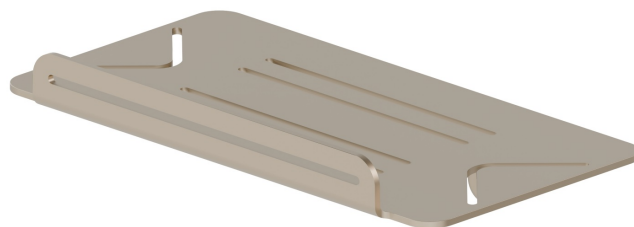

RUNDES ZUBEHÖR

67245.M0.071

Rechteckige wandmontierte Badewannen-/Duschablage -
oberfläche Gold Satin

EIGENSCHAFTEN

Installation

wandmontierte

TECHNISCHE ZEICHNUNG

RUNDES ZUBEHÖR

67245.M0.071

Rechteckige wandmontierte Badewannen-/Duschablage - oberfläche Gold Satin

VERFÜGBARE OBERFLÄCHEN

M0.071

Gold Satin

01.014

oberfläche Weiß matt

01.093

oberfläche Schwarz matt

21.018

oberfläche Chrom

47.083

oberfläche Groove Bronze

58.061

oberfläche PVD Copper Bronze

58.063