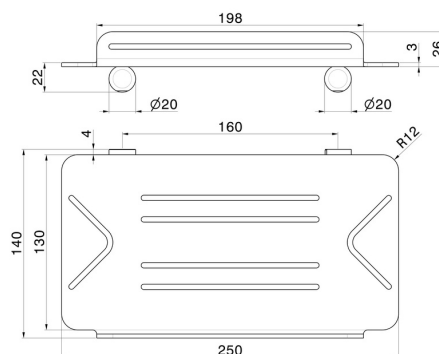

RUNDES ZUBEHÖR

67245.M0.071

Rechteckige wandmontierte Badewannen-/Duschablage -
oberfläche Gold Satin

EIGENSCHAFTEN

Installation

wandmontierte

TECHNISCHE ZEICHNUNG

RUNDES ZUBEHÖR