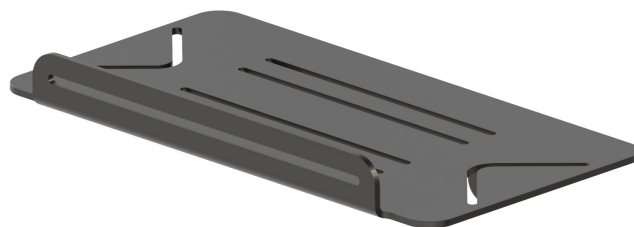

RUNDES ZUBEHÖR

67245.M0.077

Rechteckige wandmontierte Badewannen-/Duschablage -
oberfläche Carbon Satin

Carbon Satin

EIGENSCHAFTEN

Installation

wandmontierte

TECHNISCHE ZEICHNUNG

RUNDES ZUBEHÖR

67245.M0.077

Rechteckige wandmontierte Badewannen-/Duschablage - oberfläche Carbon Satin

VERFÜGBARE OBERFLÄCHEN

M0.077

Carbon Satin

01.014

oberfläche Weiß matt

01.093

oberfläche Schwarz matt

21.018

oberfläche Chrom

47.083

oberfläche Groove Bronze

58.061

oberfläche PVD Copper Bronze