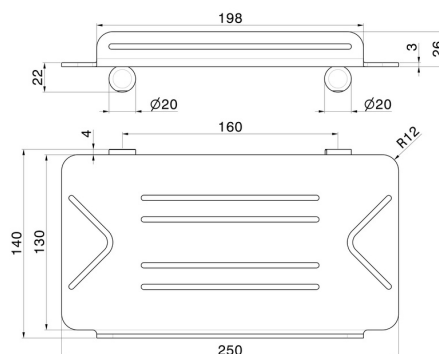

RUNDES ZUBEHÖR

67245.M0.077

Rechteckige wandmontierte Badewannen-/Duschablage -
oberfläche Carbon Satin

Carbon Satin

EIGENSCHAFTEN

Installation

wandmontierte

TECHNISCHE ZEICHNUNG

RUNDES ZUBEHÖR

67245.M0.077

Rechteckige wandmontierte Badewannen-/Duschablage - oberfläche Carbon Satin

VERFÜGBARE OBERFLÄCHEN

M0.077

Carbon Satin

01.014

oberfläche Weiß matt