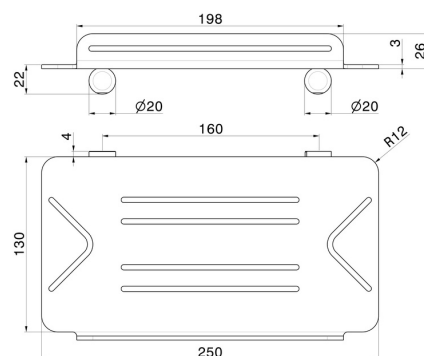

X-STEEL ZUBEHÖR

73244X.50.050

Rechteckige wandmontierte Badewannen-/Duschablage -
oberfläche Edelstahl gebürstet

Edelstahl gebürstet

EIGENSCHAFTEN

Installation

wandmontierte

TECHNISCHE ZEICHNUNG

X-STEEL ZUBEHÖR

73244X.50.050

Rechteckige wandmontierte Badewannen-/Duschablage - oberfläche Edelstahl gebürstet

VERFÜGBARE OBERFLÄCHEN

50.050

Edelstahl gebürstet

59.064

oberfläche PVD Gun Metal gebürstet