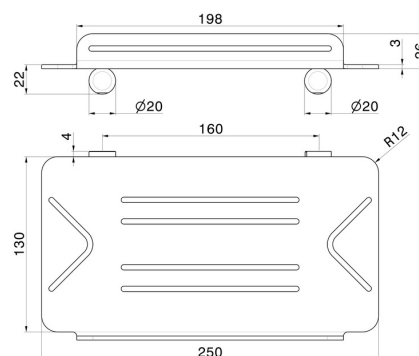

X-STEEL ZUBEHÖR

73244X.59.064

Rechteckige wandmontierte Badewannen-/Duschablage -
oberfläche PVD Gun Metal gebürstet

PVD Gun Metal gebürstet

EIGENSCHAFTEN

Installation

wandmontierte

TECHNISCHE ZEICHNUNG

X-STEEL ZUBEHÖR

73244X.59.064

Rechteckige wandmontierte Badewannen-/Duschablage - oberfläche PVD Gun Metal gebürstet

VERFÜGBARE OBERFLÄCHEN

59.064

PVD Gun Metal gebürstet

50.050

oberfläche Edelstahl gebürstet