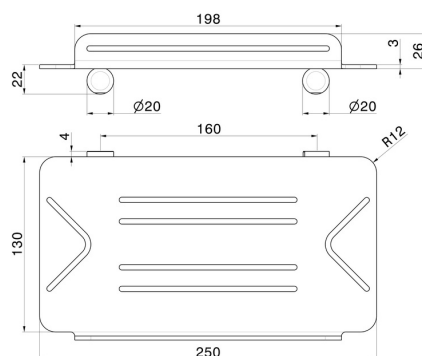

X-STEEL ZUBEHÖR

73244X.59.067

Rechteckige wandmontierte Badewannen-/Duschablage -
oberfläche PVD Copper Bronze gebürstet

PVD Copper Bronze gebürstet

EIGENSCHAFTEN

Installation

wandmontierte

TECHNISCHE ZEICHNUNG

X-STEEL ZUBEHÖR

73244X.59.067

Rechteckige wandmontierte Badewannen-/Duschablage - oberfläche PVD Copper Bronze gebürstet

VERFÜGBARE OBERFLÄCHEN

59.067

PVD Copper Bronze gebürstet

50.050

oberfläche Edelstahl gebürstet