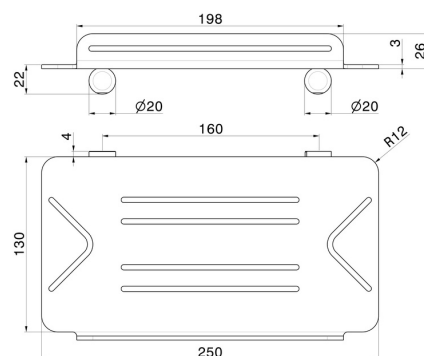

X-STEEL ZUBEHÖR

73244X.59.097

Rechteckige wandmontierte Badewannen-/Duschablage -
oberfläche PVD Gold gebürstet

PVD Gold gebürstet

EIGENSCHAFTEN

Installation

wandmontierte

TECHNISCHE ZEICHNUNG

X-STEEL ZUBEHÖR

73244X.59.097

Rechteckige wandmontierte Badewannen-/Duschablage - oberfläche PVD Gold gebürstet

VERFÜGBARE OBERFLÄCHEN

59.097

PVD Gold gebürstet

50.050

oberfläche Edelstahl gebürstet