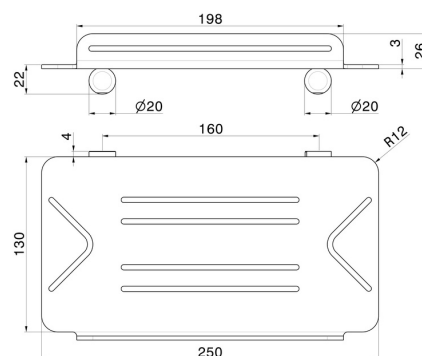

X-STEEL ZUBEHÖR

73244X.59.098

Rechteckige wandmontierte Badewannen-/Duschablage -
oberfläche PVD Pale Gold gebürstet

PVD Pale Gold gebürstet

EIGENSCHAFTEN

Installation

wandmontierte

TECHNISCHE ZEICHNUNG

X-STEEL ZUBEHÖR

73244X.59.098

Rechteckige wandmontierte Badewannen-/Duschablage - oberfläche PVD Pale Gold gebürstet

VERFÜGBARE OBERFLÄCHEN

59.098

PVD Pale Gold gebürstet

50.050

oberfläche Edelstahl gebürstet