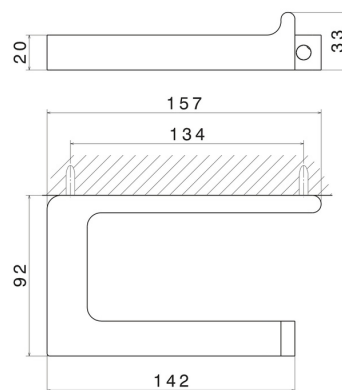

# QUADRATISCHES ZUBEHÖR

62923.58.061

Rechter Toilettenpapierhalter - oberfläche PVD Copper Bronze

PVD Copper Bronze

## TECHNISCHE ZEICHNUNG

---

## QUADRATISCHES ZUBEHÖR

**62923.58.061**

Rechter Toilettenpapierhalter - oberfläche PVD Copper Bronze