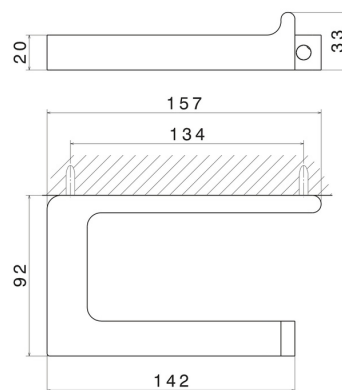

QUADRATISCHES ZUBEHÖR

62923.58.063

Rechter Toilettenpapierhalter - oberfläche PVD Gun Metal

PVD Gun Metal

EIGENSCHAFTEN

Installation

wandmontierte

TECHNISCHE ZEICHNUNG

QUADRATISCHES ZUBEHÖR

62923.58.063

Rechter Toilettenpapierhalter - oberfläche PVD Gun Metal

VERFÜGBARE OBERFLÄCHEN

58.063

PVD Gun Metal

01.014

oberfläche Weiß matt