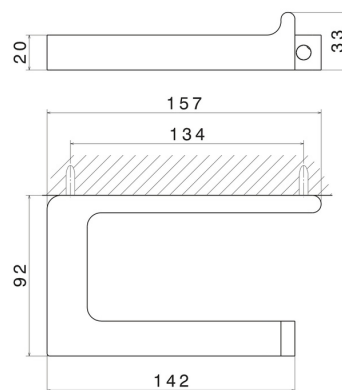

# QUADRATISCHES ZUBEHÖR

62923.59.067

Rechter Toilettenpapierhalter - oberfläche PVD Copper Bronze gebürstet

PVD Copper Bronze gebürstet

## TECHNISCHE ZEICHNUNG

---

## QUADRATISCHES ZUBEHÖR

**62923.59.067**

Rechter Toilettenpapierhalter - oberfläche PVD Copper Bronze gebürstet