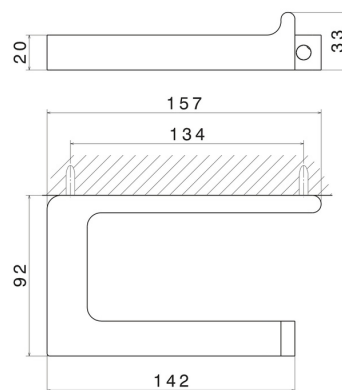

# QUADRATISCHES ZUBEHÖR

62923.59.097

Rechter Toilettenpapierhalter - oberfläche PVD Gold gebürstet

PVD Gold gebürstet

## TECHNISCHE ZEICHNUNG

---

## QUADRATISCHES ZUBEHÖR

**62923.59.097**

Rechter Toilettenpapierhalter - oberfläche PVD Gold gebürstet