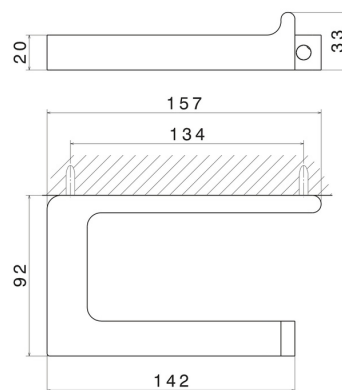

# QUADRATISCHES ZUBEHÖR

62923.61.020

Rechter Toilettenpapierhalter - oberfläche PVD Glossy Gold

PVD Glossy Gold

## TECHNISCHE ZEICHNUNG

---

## QUADRATISCHES ZUBEHÖR

**62923.61.020**

Rechter Toilettenpapierhalter - oberfläche PVD Glossy Gold