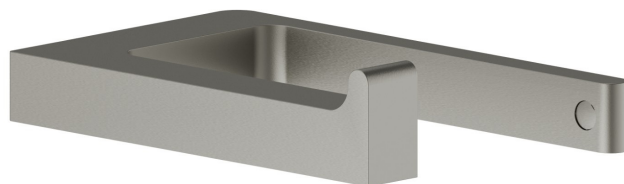

QUADRATISCHES ZUBEHÖR

62923.M0.070

Rechter Toilettenpapierhalter - oberfläche Titanium Satin

Titanium Satin

EIGENSCHAFTEN

Installation

wandmontierte

TECHNISCHE ZEICHNUNG

QUADRATISCHES ZUBEHÖR

62923.M0.070

Rechter Toilettenpapierhalter - oberfläche Titanium Satin

VERFÜGBARE OBERFLÄCHEN

M0.070

Titanium Satin

01.014

oberfläche Weiß matt

01.093

oberfläche Schwarz matt

21.018

oberfläche Chrom

58.061

oberfläche PVD Copper Bronze

58.063

oberfläche PVD Gun Metal

61.020

oberfläche PVD Glossy Gold

M0.071

oberfläche Gold Satin

M0.072

oberfläche Copper Satin

M0.075

oberfläche Copper Glossy