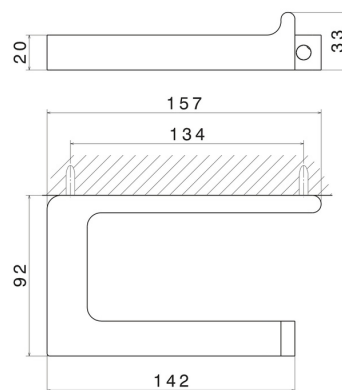

QUADRATISCHES ZUBEHÖR

62923.M0.070

Rechter Toilettenpapierhalter - oberfläche Titanium Satin

Titanium Satin

EIGENSCHAFTEN

Installation

wandmontierte

TECHNISCHE ZEICHNUNG

QUADRATISCHES ZUBEHÖR

62923.M0.070

Rechter Toilettenpapierhalter - oberfläche Titanium Satin

VERFÜGBARE OBERFLÄCHEN

M0.070

Titanium Satin

01.014

oberfläche Weiß matt