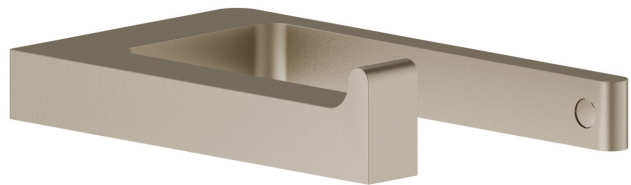

# QUADRATISCHES ZUBEHÖR

62923.M0.071

Rechter Toilettenpapierhalter - oberfläche Gold Satin

Gold Satin

## EIGENSCHAFTEN

---

Installation

wandmontierte

## QUADRATISCHES ZUBEHÖR

**62923.M0.071**

Rechter Toilettenpapierhalter - oberfläche Gold Satin

### VERFÜGBARE OBERFLÄCHEN

---

**M0.071**

Gold Satin

**01.014**

oberfläche Weiß matt

**01.093**

oberfläche Schwarz matt