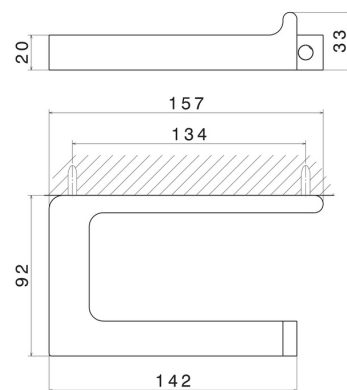

# QUADRATISCHES ZUBEHÖR

62923.M0.071

Rechter Toilettenpapierhalter - oberfläche Gold Satin

Gold Satin

## TECHNISCHE ZEICHNUNG

---

## QUADRATISCHES ZUBEHÖR

**62923.M0.071**

Rechter Toilettenpapierhalter - oberfläche Gold Satin