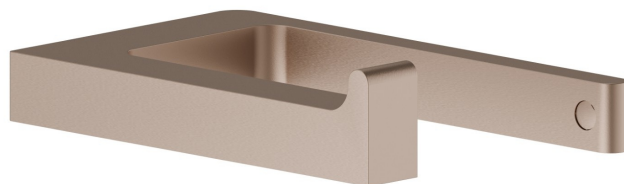

QUADRATISCHES ZUBEHÖR

62923.M0.072

Rechter Toilettenpapierhalter - oberfläche Copper Satin

Copper Satin

EIGENSCHAFTEN

Installation

wandmontierte

TECHNISCHE ZEICHNUNG

QUADRATISCHES ZUBEHÖR

62923.M0.072

Rechter Toilettenpapierhalter - oberfläche Copper Satin

VERFÜGBARE OBERFLÄCHEN

M0.072

Copper Satin

01.014

oberfläche Weiß matt

01.093

oberfläche Schwarz matt

21.018

oberfläche Chrom

58.061

oberfläche PVD Copper Bronze

58.063

oberfläche PVD Gun Metal

61.020

oberfläche PVD Glossy Gold

M0.070

oberfläche Titanium Satin

MO.071
oberfläche Gold Satin

MO.075
oberfläche Copper Glossy