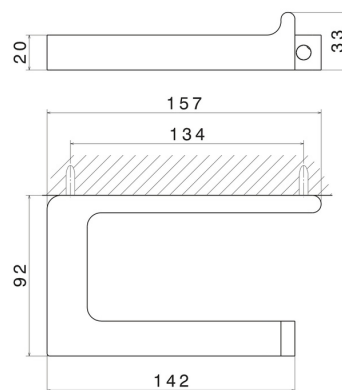

QUADRATISCHES ZUBEHÖR

62923.M0.072

Rechter Toilettenpapierhalter - oberfläche Copper Satin

Copper Satin

EIGENSCHAFTEN

Installation

wandmontierte

TECHNISCHE ZEICHNUNG

QUADRATISCHES ZUBEHÖR

62923.M0.072

Rechter Toilettenpapierhalter - oberfläche Copper Satin

VERFÜGBARE OBERFLÄCHEN

M0.072

Copper Satin

01.014

oberfläche Weiß matt