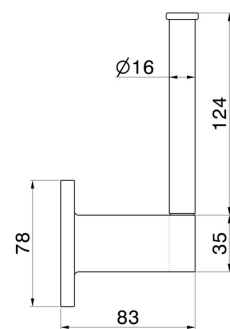

RUNDES ZUBEHÖR

67223.58.063

Rechter Toilettenpapierhalter zur Wandmontage - oberfläche
PVD Gun Metal

EIGENSCHAFTEN

Installation

wandmontierte

TECHNISCHE ZEICHNUNG

RUNDES ZUBEHÖR

67223.58.063

Rechter Toilettenpapierhalter zur Wandmontage - oberfläche PVD Gun Metal

VERFÜGBARE OBERFLÄCHEN

58.063

PVD Gun Metal

01.014

oberfläche Weiß matt

01.093