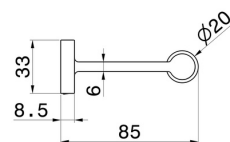

RUNDES ZUBEHÖR

67223.58.063

Rechter Toilettenpapierhalter zur Wandmontage - oberfläche
PVD Gun Metal

EIGENSCHAFTEN

Installation

wandmontierte

TECHNISCHE ZEICHNUNG

RUNDES ZUBEHÖR

67223.58.063

Rechter Toilettenpapierhalter zur Wandmontage - oberfläche PVD Gun Metal

VERFÜGBARE OBERFLÄCHEN

58.063

PVD Gun Metal

01.014

oberfläche Weiß matt

01.093