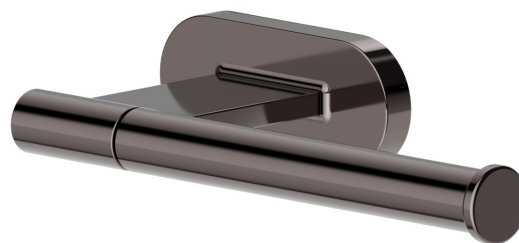

RUNDES ZUBEHÖR

67223.58.063

Rechter Toilettenpapierhalter zur Wandmontage - oberfläche
PVD Gun Metal

EIGENSCHAFTEN

Installation

wandmontierte

TECHNISCHE ZEICHNUNG

RUNDES ZUBEHÖR

67223.58.063

Rechter Toilettenpapierhalter zur Wandmontage - oberfläche PVD Gun Metal

VERFÜGBARE OBERFLÄCHEN

58.063

PVD Gun Metal

01.014

oberfläche Weiß matt

01.093

oberfläche Schwarz matt

21.018

oberfläche Chrom

47.083

oberfläche Groove Bronze

58.061

oberfläche PVD Copper Bronze

59.064