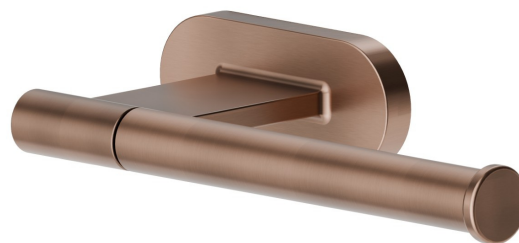

# RUNDES ZUBEHÖR

67223.59.067

Rechter Toilettenpapierhalter zur Wandmontage - oberfläche  
PVD Copper Bronze gebürstet

PVD Copper Bronze gebürstet

## RUNDES ZUBEHÖR

**67223.59.067**

Rechter Toilettenpapierhalter zur Wandmontage - oberfläche PVD Copper Bronze gebürstet

### VERFÜGBARE OBERFLÄCHEN

---

**59.067**

PVD Copper Bronze gebürstet

**01.014**

oberfläche Weiß matt

**01.093**

oberfläche Schwarz matt