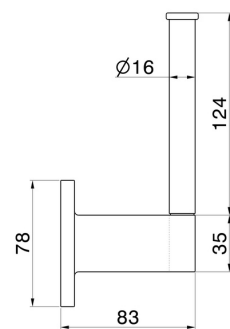

# RUNDES ZUBEHÖR

67223.59.067

Rechter Toilettenpapierhalter zur Wandmontage - oberfläche  
PVD Copper Bronze gebürstet

PVD Copper Bronze gebürstet

## TECHNISCHE ZEICHNUNG

## RUNDES ZUBEHÖR

**67223.59.067**

Rechter Toilettenpapierhalter zur Wandmontage - oberfläche PVD Copper Bronze gebürstet