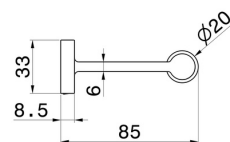

TECHNISCHE ZEICHNUNG