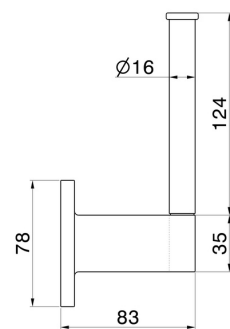

# RUNDES ZUBEHÖR

67223.59.098

Rechter Toilettenpapierhalter zur Wandmontage - oberfläche  
PVD Pale Gold gebürstet

PVD Pale Gold gebürstet

## TECHNISCHE ZEICHNUNG

## **RUNDES ZUBEHÖR**

**67223.59.098**

Rechter Toilettenpapierhalter zur Wandmontage - oberfläche PVD Pale Gold gebürstet