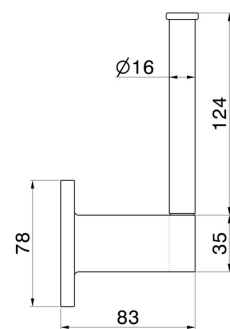

# RUNDES ZUBEHÖR

67223.M0.070

Rechter Toilettenpapierhalter zur Wandmontage - oberfläche  
Titanium Satin

## TECHNISCHE ZEICHNUNG

## **RUNDES ZUBEHÖR**

**67223.M0.070**

Rechter Toilettenpapierhalter zur Wandmontage - oberfläche Titanium Satin