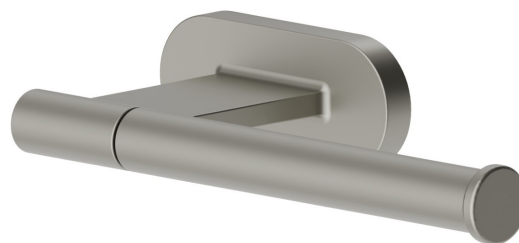

# RUNDES ZUBEHÖR

67223.M0.070

Rechter Toilettenpapierhalter zur Wandmontage - oberfläche  
Titanium Satin

## EIGENSCHAFTEN

Installation

wandmontierte

## **RUNDES ZUBEHÖR**

**67223.M0.070**

Rechter Toilettenpapierhalter zur Wandmontage - oberfläche Titanium Satin