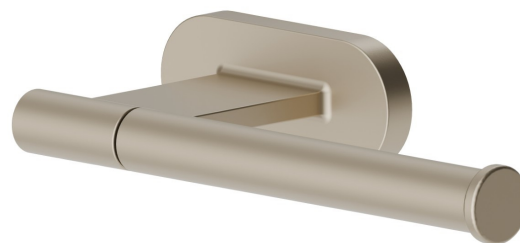

RUNDES ZUBEHÖR

67223.M0.071

Rechter Toilettenpapierhalter zur Wandmontage - oberfläche
Gold Satin

EIGENSCHAFTEN

Installation

wandmontierte

TECHNISCHE ZEICHNUNG

RUNDES ZUBEHÖR

67223.M0.071

Rechter Toilettenpapierhalter zur Wandmontage - oberfläche Gold Satin

VERFÜGBARE OBERFLÄCHEN

M0.071

Gold Satin

01.014

oberfläche Weiß matt

01.093

oberfläche Schwarz matt

21.018

oberfläche Chrom

47.083

oberfläche Groove Bronze

58.061

oberfläche PVD Copper Bronze

58.063

oberfläche PVD Gun Metal

59.064

oberfläche PVD Gun Metal gebürstet

59.066

oberfläche PVD Edelstahl

59.067

oberfläche PVD Copper Bronze gebürstet

59.097