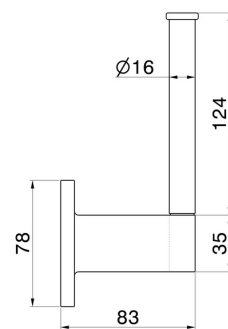

RUNDES ZUBEHÖR

67223.M0.071

Rechter Toilettenpapierhalter zur Wandmontage - oberfläche
Gold Satin

EIGENSCHAFTEN

Installation

wandmontierte

TECHNISCHE ZEICHNUNG

RUNDES ZUBEHÖR