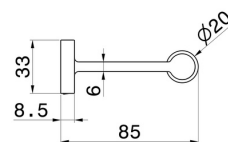

RUNDES ZUBEHÖR

67223.M0.071

Rechter Toilettenpapierhalter zur Wandmontage - oberfläche
Gold Satin

EIGENSCHAFTEN

Installation

wandmontierte

TECHNISCHE ZEICHNUNG

RUNDES ZUBEHÖR