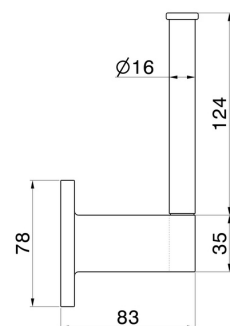

RUNDES ZUBEHÖR

67223.M0.072

Rechter Toilettenpapierhalter zur Wandmontage - oberfläche
Copper Satin

EIGENSCHAFTEN

Installation

wandmontierte

TECHNISCHE ZEICHNUNG

RUNDES ZUBEHÖR

67223.M0.072

Rechter Toilettenpapierhalter zur Wandmontage - oberfläche Copper Satin

VERFÜGBARE OBERFLÄCHEN

M0.072

Copper Satin

01.014

oberfläche Weiß matt

01.093