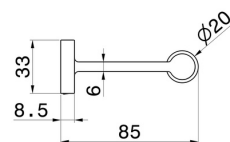

RUNDES ZUBEHÖR

67223.M0.072

Rechter Toilettenpapierhalter zur Wandmontage - oberfläche
Copper Satin

EIGENSCHAFTEN

Installation

wandmontierte

TECHNISCHE ZEICHNUNG

RUNDES ZUBEHÖR