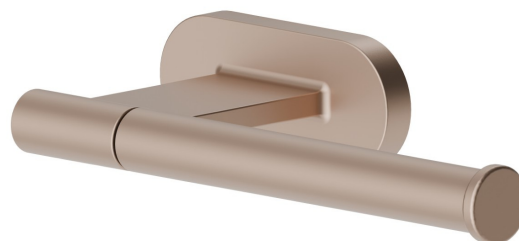

RUNDES ZUBEHÖR

67223.M0.072

Rechter Toilettenpapierhalter zur Wandmontage - oberfläche
Copper Satin

EIGENSCHAFTEN

Installation

wandmontierte

TECHNISCHE ZEICHNUNG

RUNDES ZUBEHÖR

67223.M0.072

Rechter Toilettenpapierhalter zur Wandmontage - oberfläche Copper Satin

VERFÜGBARE OBERFLÄCHEN

M0.072

Copper Satin

01.014

oberfläche Weiß matt

01.093

oberfläche Schwarz matt

21.018

oberfläche Chrom

47.083

oberfläche Groove Bronze

58.061

oberfläche PVD Copper Bronze

58.063

oberfläche PVD Gun Metal

59.064

oberfläche PVD Gun Metal gebürstet

59.066

oberfläche PVD Edelstahl

59.067

oberfläche PVD Copper Bronze gebürstet

59.097