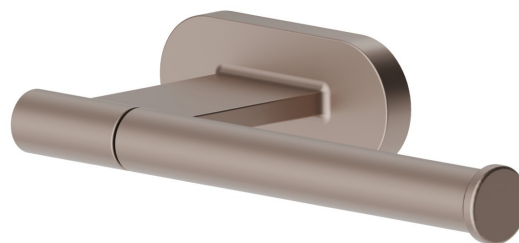

RUNDES ZUBEHÖR

67223.M0.075

Rechter Toilettenpapierhalter zur Wandmontage - oberfläche
Copper Glossy

EIGENSCHAFTEN

Installation

wandmontierte

TECHNISCHE ZEICHNUNG

RUNDES ZUBEHÖR

67223.M0.075

Rechter Toilettenpapierhalter zur Wandmontage - oberfläche Copper Glossy

VERFÜGBARE OBERFLÄCHEN

M0.075

Copper Glossy

01.014

oberfläche Weiß matt

01.093

oberfläche Schwarz matt

21.018

oberfläche Chrom

47.083

oberfläche Groove Bronze

58.061

oberfläche PVD Copper Bronze

58.063

oberfläche PVD Gun Metal

59.064

oberfläche PVD Gun Metal gebürstet

59.066

oberfläche PVD Edelstahl

59.067

oberfläche PVD Copper Bronze gebürstet

59.097