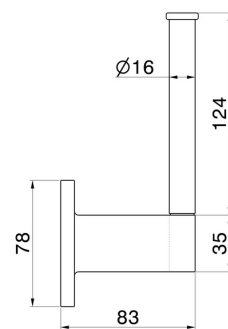

RUNDES ZUBEHÖR

67223.M0.075

Rechter Toilettenpapierhalter zur Wandmontage - oberfläche
Copper Glossy

EIGENSCHAFTEN

Installation

wandmontierte

TECHNISCHE ZEICHNUNG

RUNDES ZUBEHÖR

67223.M0.075

Rechter Toilettenpapierhalter zur Wandmontage - oberfläche Copper Glossy

VERFÜGBARE OBERFLÄCHEN

M0.075

Copper Glossy

01.014

oberfläche Weiß matt

01.093