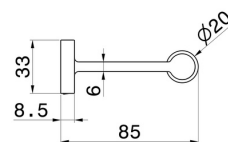

RUNDES ZUBEHÖR

67223.M0.075

Rechter Toilettenpapierhalter zur Wandmontage - oberfläche
Copper Glossy

EIGENSCHAFTEN

Installation

wandmontierte

TECHNISCHE ZEICHNUNG

RUNDES ZUBEHÖR