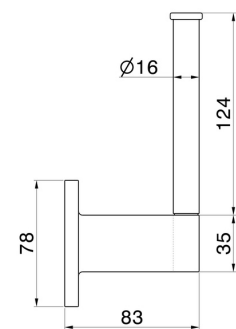

# RUNDES ZUBEHÖR

67223.M0.077

Rechter Toilettenpapierhalter zur Wandmontage - oberfläche  
Carbon Satin

## TECHNISCHE ZEICHNUNG