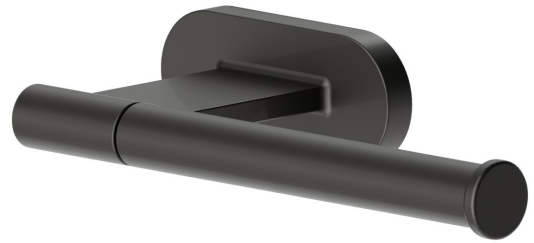

# RUNDES ZUBEHÖR

67223.M0.077

Rechter Toilettenpapierhalter zur Wandmontage - oberfläche  
Carbon Satin

## **RUNDES ZUBEHÖR**

**67223.M0.077**

Rechter Toilettenpapierhalter zur Wandmontage - oberfläche Carbon Satin