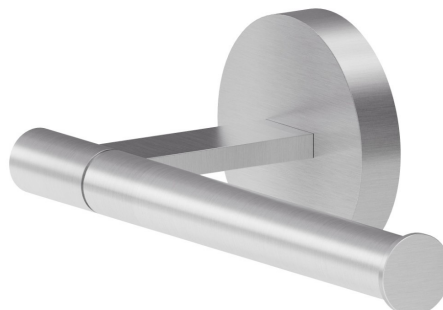

# X-STEEL ZUBEHÖR

73223X.50.050

Rechter Toilettenpapierhalter zur Wandmontage - oberfläche  
Edelstahl gebürstet

Edelstahl gebürstet

## **X-STEEL ZUBEHÖR**

**73223X.50.050**

Rechter Toilettenpapierhalter zur Wandmontage - oberfläche Edelstahl gebürstet

### **VERFÜGBARE OBERFLÄCHEN**

---

**50.050**

Edelstahl gebürstet

**59.064**

oberfläche PVD Gun Metal gebürstet

**59.067**

oberfläche PVD Copper Bronze gebürstet