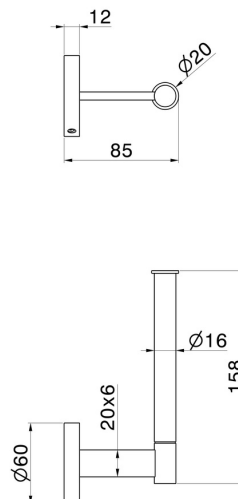

# X-STEEL ZUBEHÖR

73223X.50.050

Rechter Toilettenpapierhalter zur Wandmontage - oberfläche  
Edelstahl gebürstet

Edelstahl gebürstet

## TECHNISCHE ZEICHNUNG

---

## **X-STEEL ZUBEHÖR**

**73223X.50.050**

Rechter Toilettenpapierhalter zur Wandmontage - oberfläche Edelstahl gebürstet