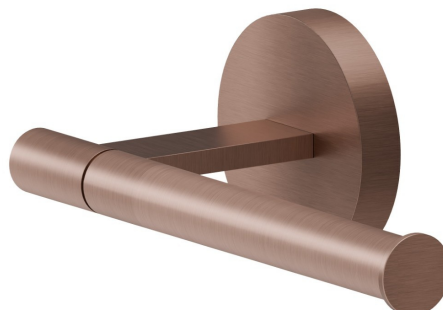

# X-STEEL ZUBEHÖR

73223X.59.067

Rechter Toilettenpapierhalter zur Wandmontage - oberfläche  
PVD Copper Bronze gebürstet

PVD Copper Bronze gebürstet

## X-STEEL ZUBEHÖR

73223X.59.067

Rechter Toilettenpapierhalter zur Wandmontage - oberfläche PVD Copper Bronze gebürstet

### VERFÜGBARE OBERFLÄCHEN

---

**59.067**

PVD Copper Bronze gebürstet

**50.050**

oberfläche Edelstahl gebürstet

**59.064**

oberfläche PVD Gun Metal gebürstet

**59.097**

oberfläche PVD Gold gebürstet

**59.098**

oberfläche PVD Pale Gold gebürstet