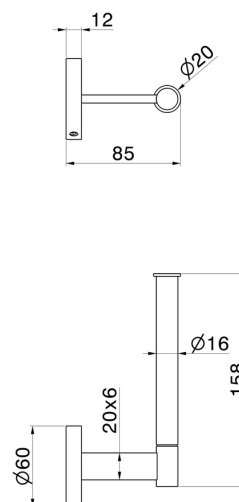

# X-STEEL ZUBEHÖR

73223X.59.067

Rechter Toilettenpapierhalter zur Wandmontage - oberfläche  
PVD Copper Bronze gebürstet

PVD Copper Bronze gebürstet

## TECHNISCHE ZEICHNUNG

---

## X-STEEL ZUBEHÖR

73223X.59.067

Rechter Toilettenpapierhalter zur Wandmontage - oberfläche PVD Copper Bronze gebürstet