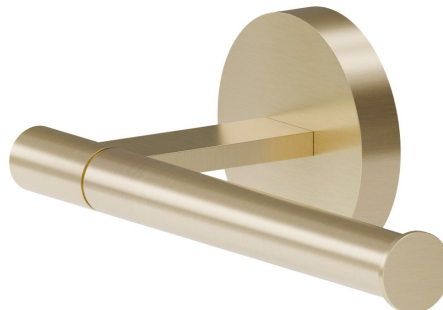

X-STEEL ZUBEHÖR

73223X.59.097

Rechter Toilettenpapierhalter zur Wandmontage - oberfläche
PVD Gold gebürstet

EIGENSCHAFTEN

Installation

wandmontierte

TECHNISCHE ZEICHNUNG

X-STEEL ZUBEHÖR

73223X.59.097

Rechter Toilettenpapierhalter zur Wandmontage - oberfläche PVD Gold gebürstet

VERFÜGBARE OBERFLÄCHEN

59.097

PVD Gold gebürstet

50.050

oberfläche Edelstahl gebürstet

59.064

oberfläche PVD Gun Metal gebürstet

59.067

oberfläche PVD Copper Bronze gebürstet

59.098

oberfläche PVD Pale Gold gebürstet