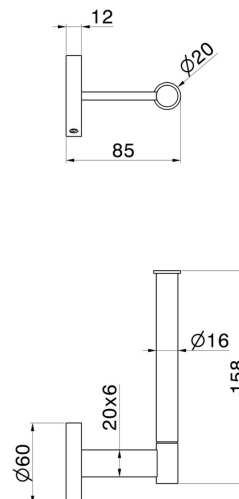

X-STEEL ZUBEHÖR

73223X.59.097

Rechter Toilettenpapierhalter zur Wandmontage - oberfläche
PVD Gold gebürstet

EIGENSCHAFTEN

Installation

wandmontierte

TECHNISCHE ZEICHNUNG

X-STEEL ZUBEHÖR

73223X.59.097

Rechter Toilettenpapierhalter zur Wandmontage - oberfläche PVD Gold gebürstet

VERFÜGBARE OBERFLÄCHEN

59.097

PVD Gold gebürstet

50.050

oberfläche Edelstahl gebürstet

59.064