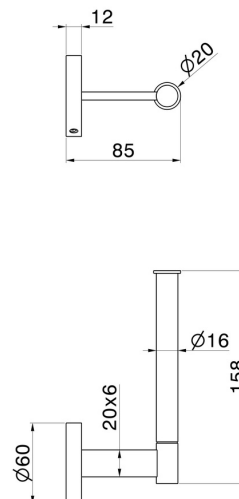

# X-STEEL ZUBEHÖR

73223X.59.098

Rechter Toilettenpapierhalter zur Wandmontage - oberfläche  
PVD Pale Gold gebürstet

PVD Pale Gold gebürstet

## TECHNISCHE ZEICHNUNG

---

## **X-STEEL ZUBEHÖR**

**73223X.59.098**

Rechter Toilettenpapierhalter zur Wandmontage - oberfläche PVD Pale Gold gebürstet