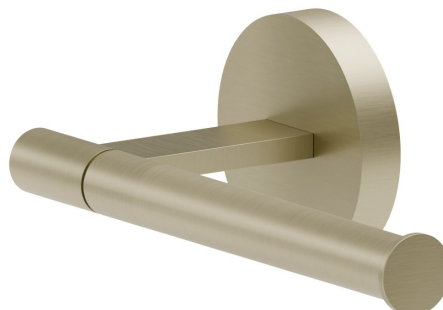

# X-STEEL ZUBEHÖR

73223X.59.098

Rechter Toilettenpapierhalter zur Wandmontage - oberfläche  
PVD Pale Gold gebürstet

PVD Pale Gold gebürstet

## EIGENSCHAFTEN

---

Installation

wandmontierte

## **X-STEEL ZUBEHÖR**

**73223X.59.098**

Rechter Toilettenpapierhalter zur Wandmontage - oberfläche PVD Pale Gold gebürstet

### **VERFÜGBARE OBERFLÄCHEN**

---

**59.098**

PVD Pale Gold gebürstet

**50.050**

oberfläche Edelstahl gebürstet

**59.064**

oberfläche PVD Gun Metal gebürstet