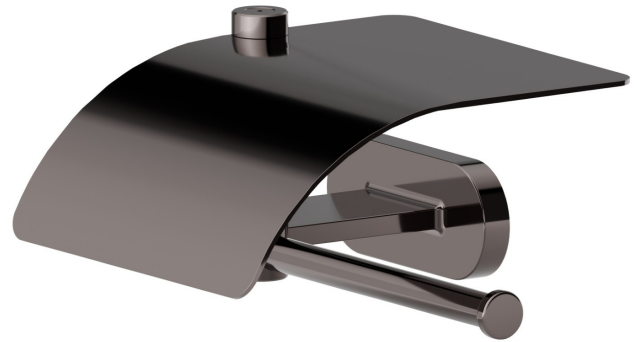

# RUNDES ZUBEHÖR

**67224.58.063**

Rechter Toilettenpapierhalter zur Wandmontage mit Deckel -  
oberfläche PVD Gun Metal

## EIGENSCHAFTEN

---

Installation

wandmontierte

## RUNDES ZUBEHÖR

**67224.58.063**

Rechter Toilettenpapierhalter zur Wandmontage mit Deckel - oberfläche PVD Gun Metal