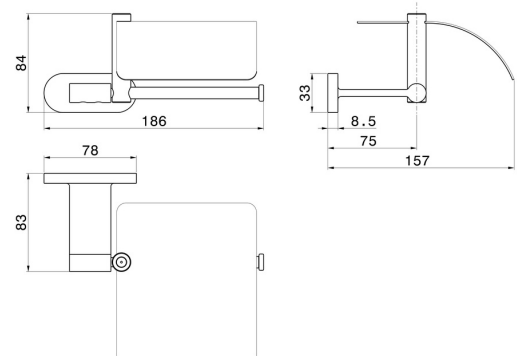

# RUNDES ZUBEHÖR

**67224.58.063**

Rechter Toilettenpapierhalter zur Wandmontage mit Deckel -  
oberfläche PVD Gun Metal

## EIGENSCHAFTEN

---

Installation

wandmontierte

## TECHNISCHE ZEICHNUNG

---

## RUNDES ZUBEHÖR

**67224.58.063**

Rechter Toilettenpapierhalter zur Wandmontage mit Deckel - oberfläche PVD Gun Metal