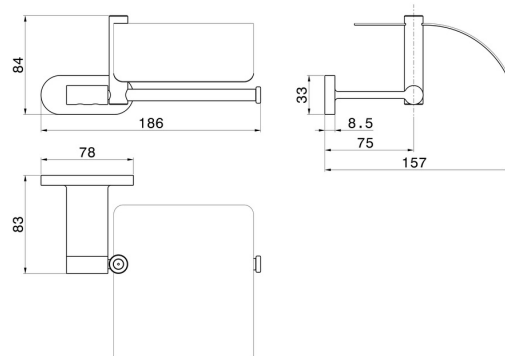

# RUNDES ZUBEHÖR

**67224.59.098**

Rechter Toilettenpapierhalter zur Wandmontage mit Deckel -  
oberfläche PVD Pale Gold gebürstet

PVD Pale Gold gebürstet

## EIGENSCHAFTEN

---

Installation

wandmontierte

## TECHNISCHE ZEICHNUNG

---

## RUNDES ZUBEHÖR

**67224.59.098**

Rechter Toilettenpapierhalter zur Wandmontage mit Deckel - oberfläche PVD Pale Gold gebürstet