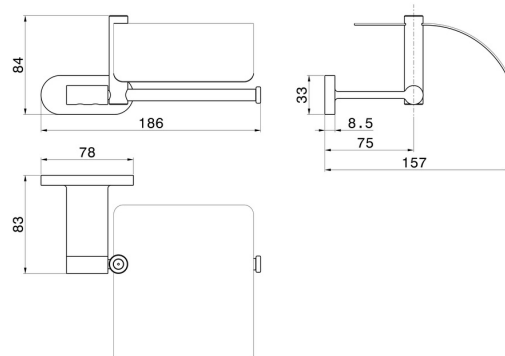

# RUNDES ZUBEHÖR

67224.M0.071

Rechter Toilettenpapierhalter zur Wandmontage mit Deckel -  
oberfläche Gold Satin

## EIGENSCHAFTEN

---

Installation

wandmontierte

## TECHNISCHE ZEICHNUNG

---

## RUNDES ZUBEHÖR

**67224.M0.071**

Rechter Toilettenpapierhalter zur Wandmontage mit Deckel - oberfläche Gold Satin