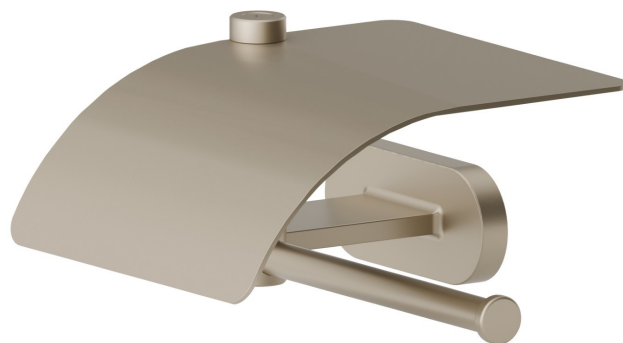

# RUNDES ZUBEHÖR

67224.M0.071

Rechter Toilettenpapierhalter zur Wandmontage mit Deckel -  
oberfläche Gold Satin

## EIGENSCHAFTEN

---

Installation

wandmontierte

## RUNDES ZUBEHÖR

**67224.M0.071**

Rechter Toilettenpapierhalter zur Wandmontage mit Deckel - oberfläche Gold Satin