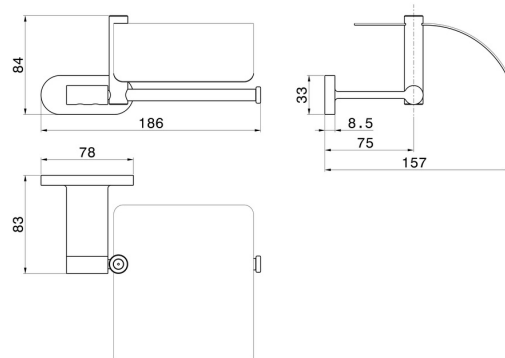

RUNDES ZUBEHÖR

67224.M0.077

Rechter Toilettenpapierhalter zur Wandmontage mit Deckel -
oberfläche Carbon Satin

Carbon Satin

EIGENSCHAFTEN

Installation

wandmontierte

TECHNISCHE ZEICHNUNG

RUNDES ZUBEHÖR

67224.M0.077

Rechter Toilettenpapierhalter zur Wandmontage mit Deckel - oberfläche Carbon Satin

VERFÜGBARE OBERFLÄCHEN

M0.077

Carbon Satin

01.014

oberfläche Weiß matt