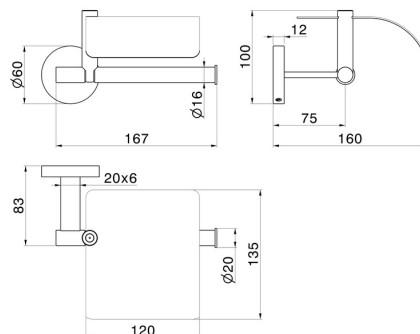

X-STEEL ZUBEHÖR

73224X.59.067

Rechter Toilettenpapierhalter zur Wandmontage mit Deckel -
oberfläche PVD Copper Bronze gebürstet

PVD Copper Bronze gebürstet

EIGENSCHAFTEN

Installation

wandmontierte

TECHNISCHE ZEICHNUNG

X-STEEL ZUBEHÖR

73224X.59.067

Rechter Toilettenpapierhalter zur Wandmontage mit Deckel - oberfläche PVD Copper Bronze gebürstet

VERFÜGBARE OBERFLÄCHEN

59.067

PVD Copper Bronze gebürstet

50.050

oberfläche Edelstahl gebürstet