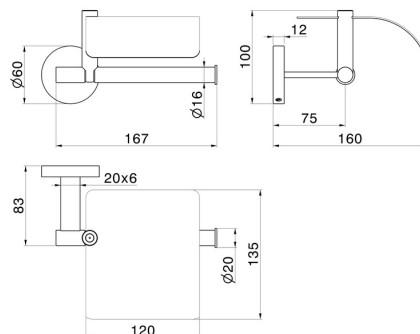

X-STEEL ZUBEHÖR

73224X.59.097

Rechter Toilettenpapierhalter zur Wandmontage mit Deckel -
oberfläche PVD Gold gebürstet

PVD Gold gebürstet

EIGENSCHAFTEN

Installation

wandmontierte

TECHNISCHE ZEICHNUNG

X-STEEL ZUBEHÖR

73224X.59.097

Rechter Toilettenpapierhalter zur Wandmontage mit Deckel - oberfläche PVD Gold gebürstet

VERFÜGBARE OBERFLÄCHEN

59.097

PVD Gold gebürstet

50.050

oberfläche Edelstahl gebürstet