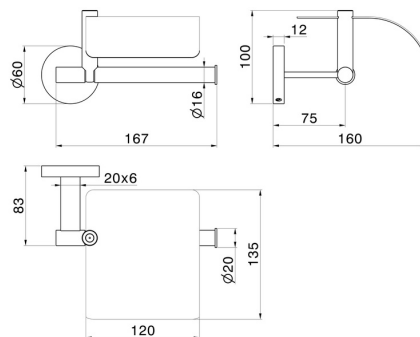

X-STEEL ZUBEHÖR

73224X.59.098

Rechter Toilettenpapierhalter zur Wandmontage mit Deckel -
oberfläche PVD Pale Gold gebürstet

PVD Pale Gold gebürstet

EIGENSCHAFTEN

Installation

wandmontierte

TECHNISCHE ZEICHNUNG

X-STEEL ZUBEHÖR

73224X.59.098

Rechter Toilettenpapierhalter zur Wandmontage mit Deckel - oberfläche PVD Pale Gold gebürstet

VERFÜGBARE OBERFLÄCHEN

59.098

PVD Pale Gold gebürstet

50.050

oberfläche Edelstahl gebürstet