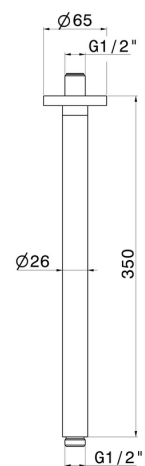

27680.01.014

Runder deckenmontierter Duschkopfarm aus Messing. L=350 mm - oberfläche Weiß matt

EIGENSCHAFTEN

Material

Messing

Installation

deckenmontierter

TECHNISCHE ZEICHNUNG

27680.01.014

Runder deckenmontierter Duschkopfarm aus Messing. L=350 mm - oberfläche Weiß matt

VERFÜGBARE OBERFLÄCHEN

01.014

Weiß matt

01.093

oberfläche Schwarz matt

21.018

oberfläche Chrom

47.083

oberfläche Groove Bronze

58.061

oberfläche PVD Copper Bronze

58.063

oberfläche PVD Gun Metal

59.064