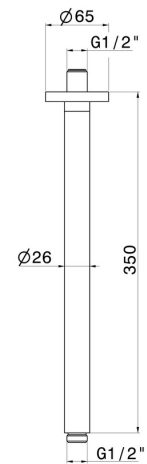

27680.01.093

Runder deckenmontierter Duschkopfarm aus Messing. L=350 mm - oberfläche Schwarz matt

Schwarz matt

EIGENSCHAFTEN

Material
Installation

Messing
deckenmontierter

TECHNISCHE ZEICHNUNG

27680.01.093

Runder deckenmontierter Duschkopfarm aus Messing. L=350 mm - oberfläche Schwarz matt

VERFÜGBARE OBERFLÄCHEN

01.093

Schwarz matt

01.014

oberfläche Weiß matt

21.018

oberfläche Chrom

47.083

oberfläche Groove Bronze

58.061

oberfläche PVD Copper Bronze

58.063

oberfläche PVD Gun Metal

59.064

oberfläche PVD Gun Metal gebürstet

59.066

oberfläche PVD Edelstahl

59.067

oberfläche PVD Copper Bronze gebürstet

59.097

oberfläche PVD Gold gebürstet

59.098

oberfläche PVD Pale Gold gebürstet