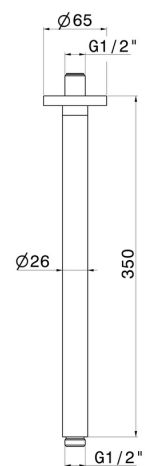

## 27680.M0.070

Runder deckenmontierter Duschkopfarm aus Messing. L=350 mm - oberfläche Titanium Satin

### EIGENSCHAFTEN

---

Material	<b>Messing</b>
Installation	<b>deckenmontierter</b>

### TECHNISCHE ZEICHNUNG

---

**27680.M0.070**

Runder deckenmontierter Duschkopfarm aus Messing. L=350 mm - oberfläche Titanium Satin

**21.018**

oberfläche Chrom

**47.083**

oberfläche Groove Bronze

**58.061**

oberfläche PVD Copper Bronze

**58.063**

oberfläche PVD Gun Metal