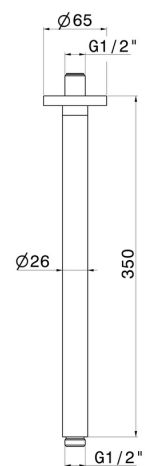

27680.M0.071

Runder deckenmontierter Duschkopfarm aus Messing. L=350 mm - oberfläche Gold Satin

EIGENSCHAFTEN

Material	Messing
Installation	deckenmontierter

TECHNISCHE ZEICHNUNG

27680.M0.071

Runder deckenmontierter Duschkopfarm aus Messing. L=350 mm - oberfläche Gold Satin

oberfläche Chrom

47.083

oberfläche Groove Bronze

58.061

oberfläche PVD Copper Bronze

58.063

oberfläche PVD Gun Metal

59.064