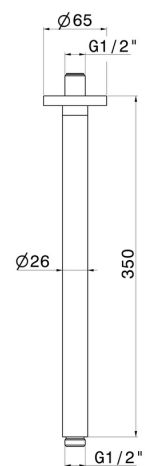

## 27680.M0.072

Runder deckenmontierter Duschkopfarm aus Messing. L=350 mm - oberfläche Copper Satin

### EIGENSCHAFTEN

---

Material	<b>Messing</b>
Installation	<b>deckenmontierter</b>

### TECHNISCHE ZEICHNUNG

---

**27680.M0.072**

Runder deckenmontierter Duschkopfarm aus Messing. L=350 mm - oberfläche Copper Satin

**21.018**

oberfläche Chrom

**47.083**

oberfläche Groove Bronze

**58.061**

oberfläche PVD Copper Bronze

**58.063**

oberfläche PVD Gun Metal