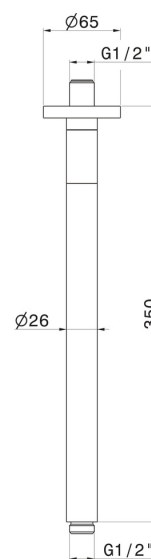

## 28151.01.093

Runder deckenmontierter Duschkopfarm aus Messing. L=350 mm. LUXURY - oberfläche Schwarz matt

### EIGENSCHAFTEN

---

Material	<b>Messing</b>
Installation	<b>deckenmontierter</b>

### TECHNISCHE ZEICHNUNG

---

**28151.01.093**

Runder deckenmontierter Duschkopfarm aus Messing. L=350 mm. LUXURY - oberfläche Schwarz matt

**58.061**

oberfläche PVD Copper Bronze

**58.063**

oberfläche PVD Gun Metal

**59.098**

oberfläche PVD Pale Gold gebürstet

**61.020**

oberfläche PVD Glossy Gold