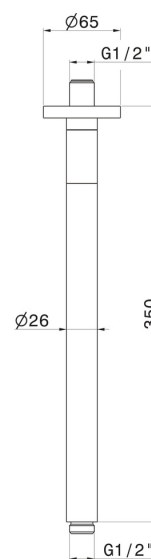

28151.21.018

Runder deckenmontierter Duschkopfarm aus Messing. L=350 mm. LUXURY - oberfläche Chrom

EIGENSCHAFTEN

Material	Messing
Installation	deckenmontierter

TECHNISCHE ZEICHNUNG

28151.21.018

Runder deckenmontierter Duschkopfarm aus Messing. L=350 mm. LUXURY - oberfläche Chrom

VERFÜGBARE OBERFLÄCHEN

21.018

Chrom

01.093

oberfläche Schwarz matt

47.083

oberfläche Groove Bronze

58.061

oberfläche PVD Copper Bronze

58.063

oberfläche PVD Gun Metal

59.098

oberfläche PVD Pale Gold gebürstet

61.020

oberfläche PVD Glossy Gold