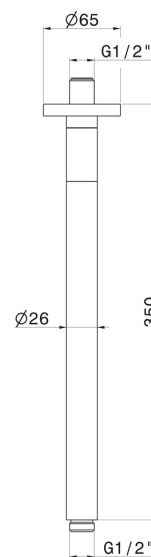

28151.58.063

Runder deckenmontierter Duschkopfarm aus Messing. L=350 mm. LUXURY - oberfläche PVD Gun Metal

PVD Gun Metal

EIGENSCHAFTEN

Material
Installation

Messing
deckenmontierter

TECHNISCHE ZEICHNUNG

28151.58.063

Runder deckenmontierter Duschkopfarm aus Messing. L=350 mm. LUXURY - oberfläche PVD Gun Metal

VERFÜGBARE OBERFLÄCHEN

58.063

PVD Gun Metal

01.093

oberfläche Schwarz matt

21.018

oberfläche Chrom

47.083

oberfläche Groove Bronze

58.061

oberfläche PVD Copper Bronze

59.098

oberfläche PVD Pale Gold gebürstet

61.020

oberfläche PVD Glossy Gold