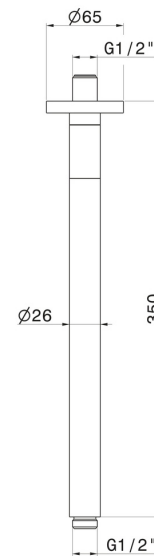

## 28151.59.098

Runder deckenmontierter Duschkopfarm aus Messing. L=350 mm. LUXURY - oberfläche PVD Pale Gold gebürstet

PVD Pale Gold gebürstet

### EIGENSCHAFTEN

---

Material	<b>Messing</b>
Installation	<b>deckenmontierter</b>

### TECHNISCHE ZEICHNUNG

---

**28151.59.098**

Runder deckenmontierter Duschkopfarm aus Messing. L=350 mm. LUXURY - oberfläche PVD Pale Gold gebürstet

## VERFÜGBARE OBERFLÄCHEN

---

**59.098**

PVD Pale Gold gebürstet

**01.093**

oberfläche Schwarz matt

**21.018**

oberfläche Chrom